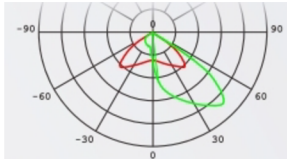

**Gute Korrosions-  
beständigkeit**

5008A (100° x 60° Asy)

5009A (130° x 50° Asy)

Eingangsspannung:

Leistung:

Lichtleistung:

Schutzart:

Abstrahlwinkel: