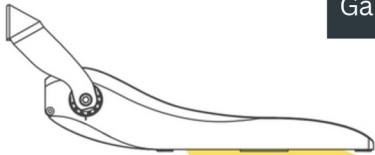

**Gute Korrosions-  
beständigkeit**

5008A (100° x 60° Asy)

5009A (130° x 50° Asy)

Eingangsspannung:

Leistung:

Lichtleistung:

Schutzart:

Abstrahlwinkel: