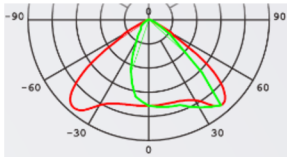

**Gute Korrosions-  
beständigkeit**

5008A (100° x 60° Asy)

5009A (130° x 50° Asy)

Eingangsspannung:

Leistung:

Lichtleistung:

Schutzart:

Abstrahlwinkel: